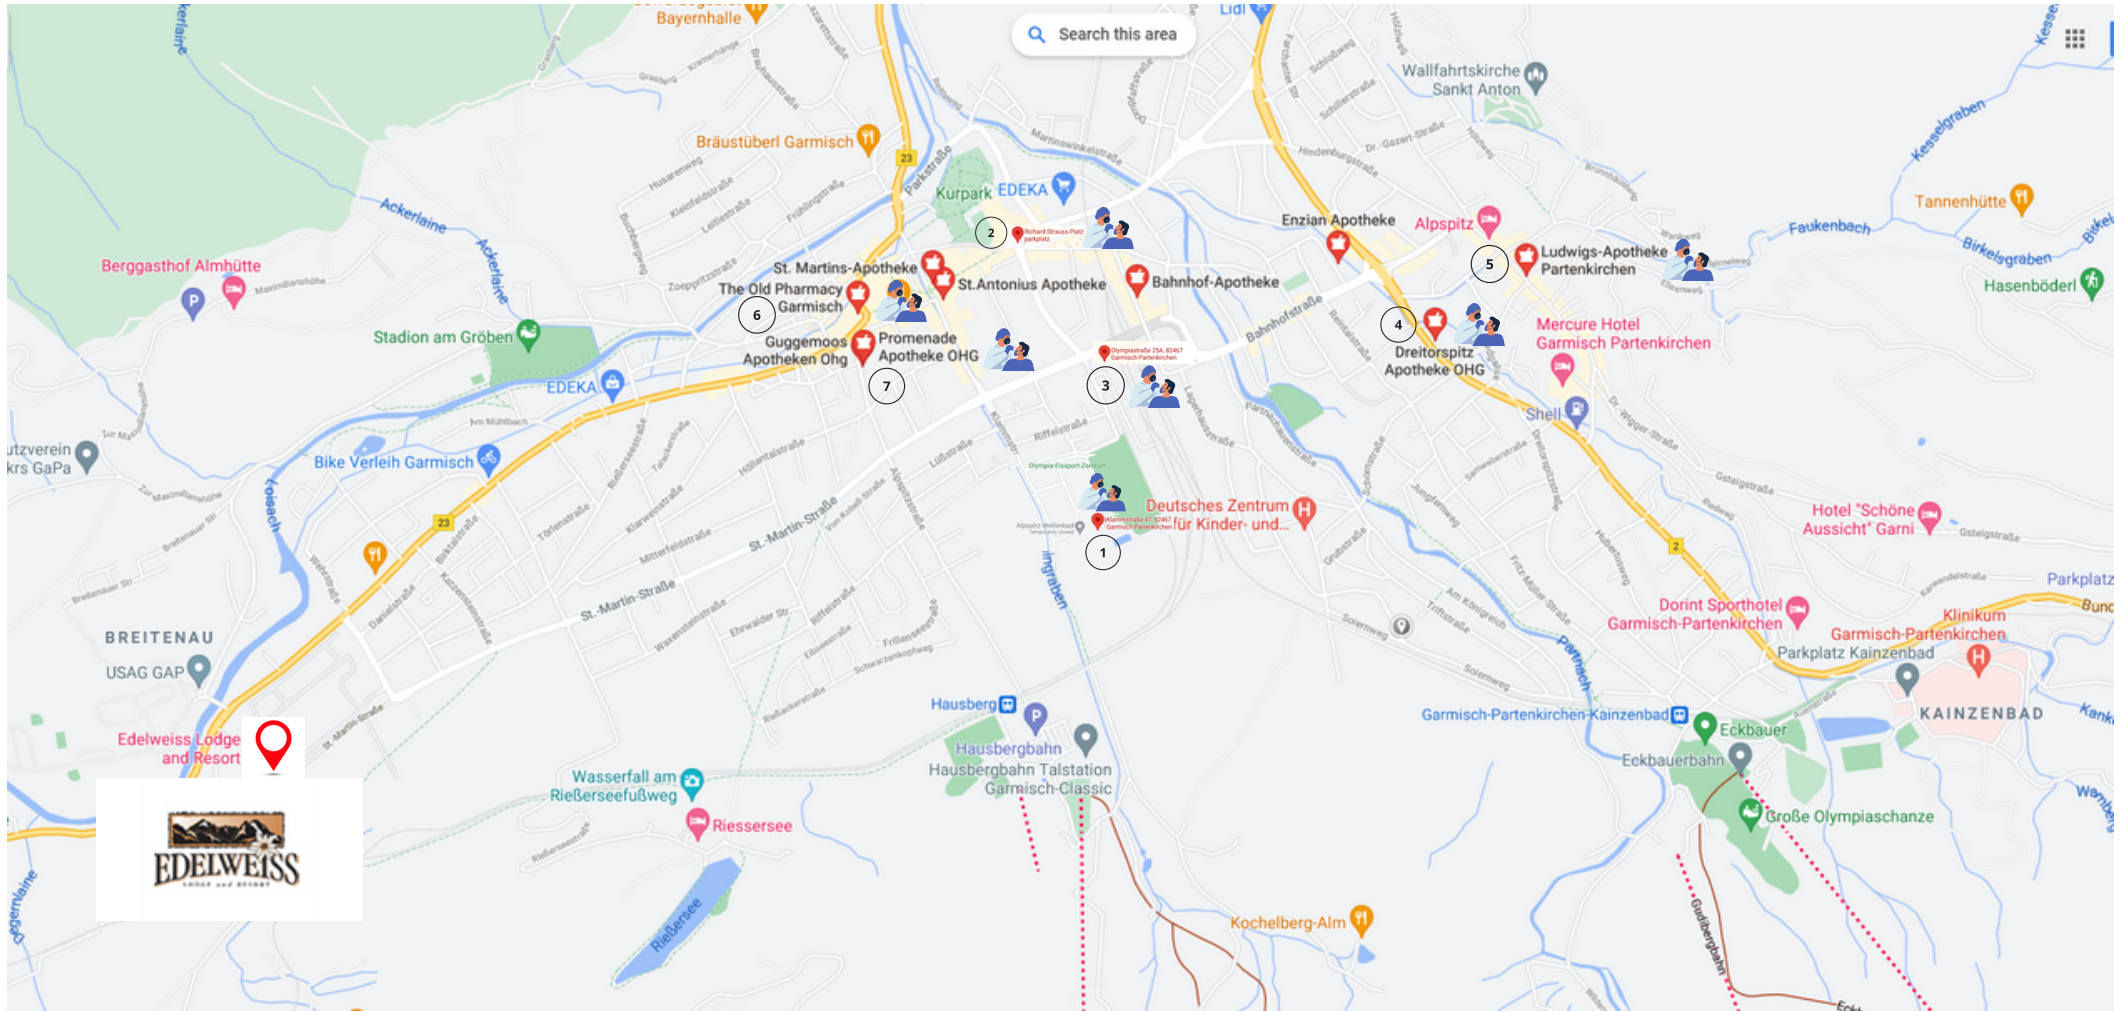

COVID Testing centers Garmisch-Partenkirchen

1. Klammstrasse 47

2. Richard-Strauss-Platz

3. Olympiastrasse 25a

4. Pharmacy Dreitorspitz Apotheke - Hauptstrasse 75

5. Pharmacy Ludwigs-Apotheke - Ludwigstrasse 50

6. Pharmacy Alte Apotheke - Marienplatz 10

7. Pharmacy Promenade Apotheke - Alpitzzstrasse 1

COVID Testing centers Garmisch-Partenkirchen

1. Klammstrasse 47

By appointment only:

Monday - Friday from 1700-2000

5. Pharmacy Ludwigs-Apotheke - Ludwigstrasse 50

(<https://www.ludwigs-apotheke-partenkirchen.de/aktuelles/news/wir-testen-auf-corona/>)

6. Pharmacy Alte Apotheke - Marienplatz 10

(<https://www.alte-apotheke-garmisch.de/aktuelles/news/kostenoser-schnelltest-wir-testen-auf-corona/>)

7. Pharmacy Promenade Apotheke - Alpitze Strasse 1

(<https://www.promenade-apotheke.de/startseite.html>)